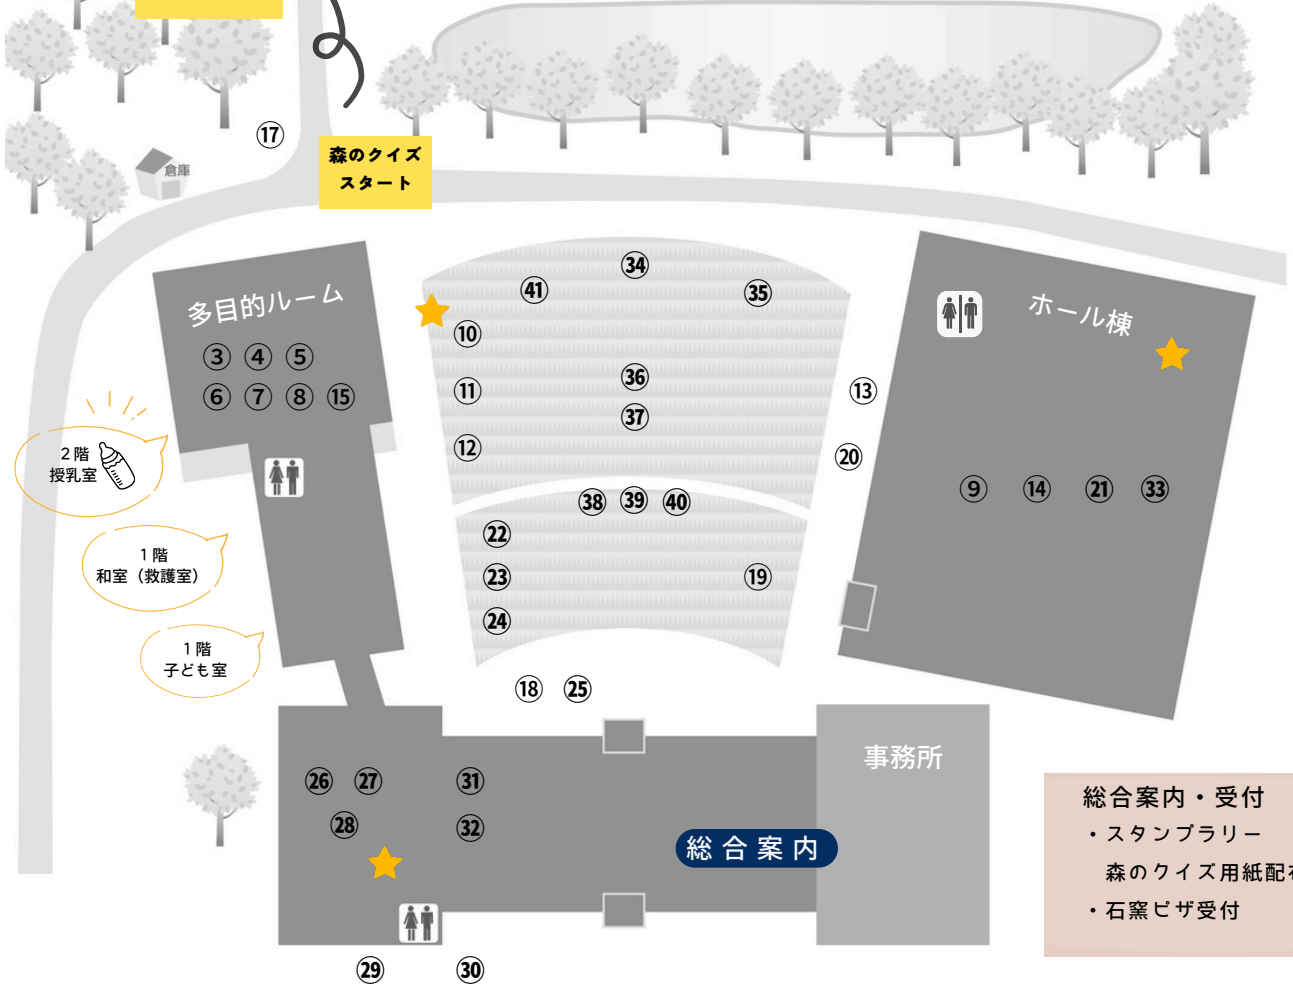

# 丹波の森 フェスティバル

10.27 日

10:00 ▶ 16:00

丹波の森公苑

ワークショップ・お菓子の販売・  
木のおもちゃ・チェーンソーアートなど、  
楽しいがいっぱい!

丹波GO!GO!  
フェスタ2024  
と同時開催

表彰式：丹波の森もりびと賞表彰、国蝶オオムラサキの舞う里山イメージ画コンテスト表彰

お問い合わせ

(公財)兵庫丹波の森協会 丹波の森公苑

兵庫県丹波市柏原町柏原5600 Tel.0795-72-2127

10.21 (Mon.)-10.27 (Sun.)

里山スクエア

- ①
- ②
- ⑬

森のクイズ  
スタンプラリー  
ゴール

# 会場マップ

総合案内・受付

- ・スタンプラリー
- ・森のクイズ用紙配布
- ・石窯ピザ受付