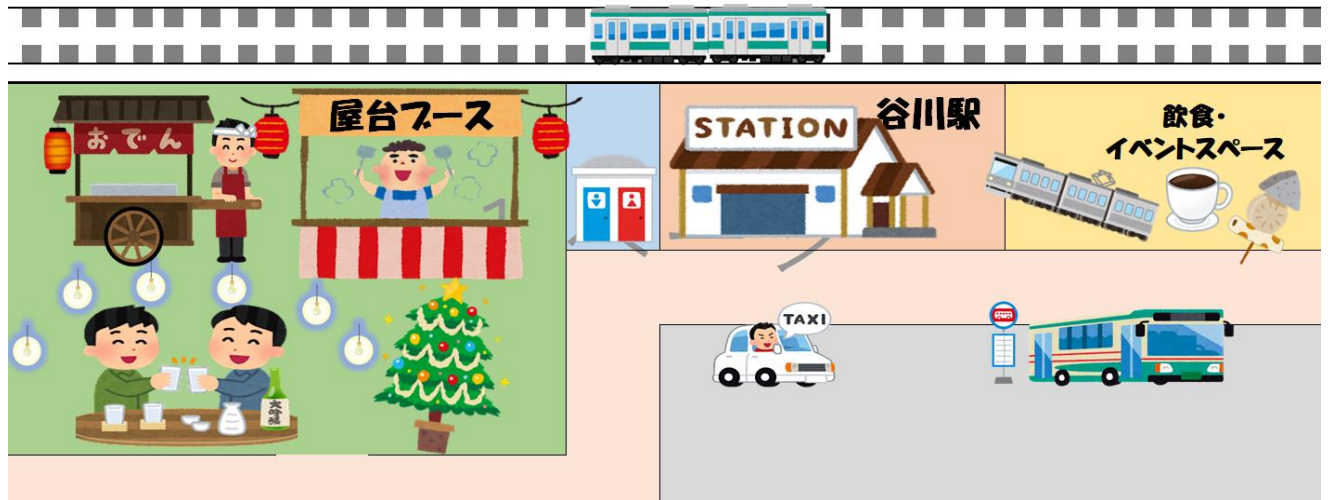

◆出店一覧

出店者名	出店内容(主なもの)
久下自治振興会	フランクフルト、日本酒
丹波農業改良普及センター	日本酒(試飲)
山カフェ	ビール、ちーたん焼
Heart Beats Coffee	コーヒー
りぼん	お好み焼(とろろ焼)・焼きそば
HINEMOS	ピザ・ジェラート
レストラン山の駅	唐揚げ
篠山ビーフカレーTAKI	カレー
旭光亭(きゅうこうてい)	おでん
糧(かて)	豚汁
松井乳刨冰(ルーパオピン)	ぜんざい

◆夜市会場図

◆JR久下村駅周辺臨時駐車場