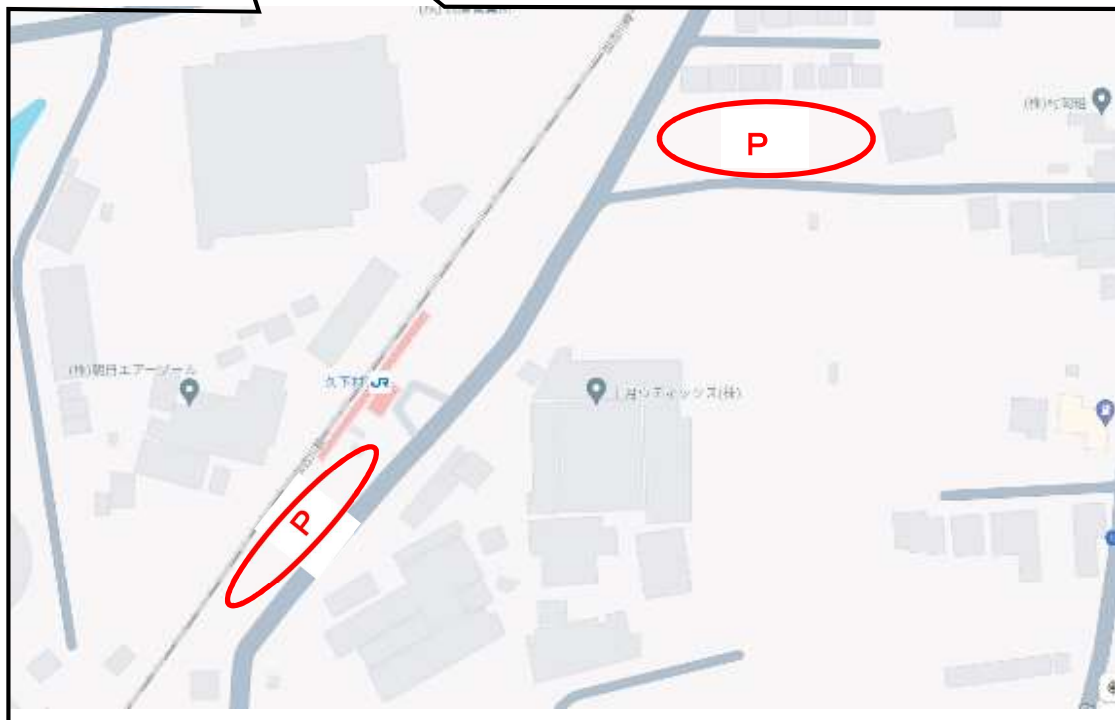

J R久下村駅周辺 サン・マルシェ臨時駐車場

J R加古川線 久下村駅 時刻表(休日ダイヤ)			
	8時	9時	10時
谷川駅方面	46		36

J R加古川線 谷川駅 時刻表(休日ダイヤ)				
	12時	13時	14時	15時
久下村駅方面	10			13