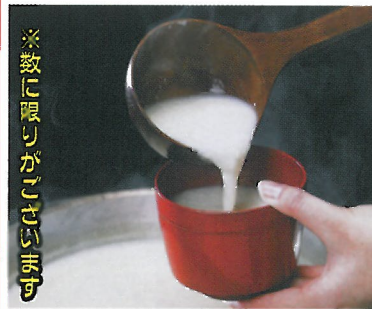

# 厄除大祭

高座神社ではあなただけの  
「オリジナル破魔矢」を作れます  
想いのこもった矢で「厄」を落とし、  
より良い一年にしましょう

令和2年2月1日(土):午後2:00~9:00

令和2年2月2日(日):午前10:00~午後3:00

厄除祈願随時受付

御神樂奉納祈願

人型破魔の儀

厄除大祭限定御朱印